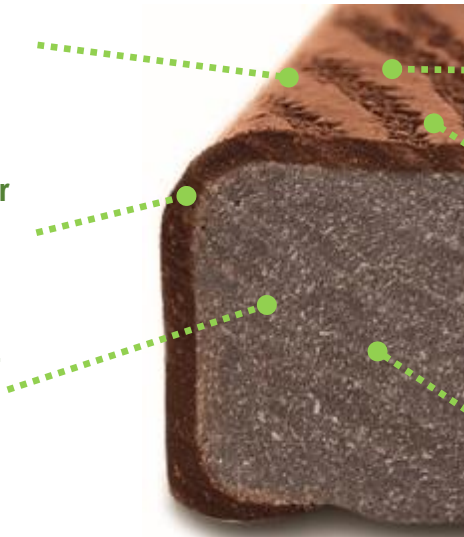

Det innovativa skalet ger hög motståndskraft för gångstråk och möjliggör djupare ådring

Plankan skyddas på 3 sidor för överlägsen väderbeständighet

Trex är en "grön" produkt med 95% återvunnet material.

Skalet förstärker motståndskraften mot fläckar, blekning och repor.

Trex Transcend-skalet är en unik blandning av 9 beståndsdelar som ger en naturlig låg glans.

25mm massiv kärna förbättrar hållbarheten och spricker och knäcks inte så som ihåliga varianter kan göra.

- TREX premiumkvalitet har en 25-årig garanti i privat miljö
- Trex har producerat komposittrall i USA i över 20 år.
- Högsta kvalitet och testresultat
- Endast hårdträ blandas in i kompositen, inte mjuka insatsvaror som furu, papper, etc.
- Ingen fuktsvällning och expansion.
- Låg värmeexpansion
- Skalet motstår blekning, fläckar, repor och röta/mögel.
- Vrider sig inte, inga stickor – perfekt underlag när du är barfota.
- Mycket attraktivt trälikt utseende.
- Trex installeras likt trä – samma verktyg. Steg-för-steg instruktioner.

- Clips möjliggör installation med nästan enbart dold infästning. Läs mer på sid 11 i manualen.
- Den färg Ni väljer är den färg som motstår blekning och fläckar för årtionden framöver.
- Massiva profiler för förbättrad hållbarhet.
- Trex möjliggör att enskilda brädor lätt kan tas bort.
- Lågt underhåll – aldrig oljning, slipning eller målning
- Vatten och tvål är tillräckligt för rengöring av däck, inget högtryck eller slipning behövs.
- Världens största producent av komposittrall av en anledning.
- Cc 400 mm med 3-5mm rörelsefog.